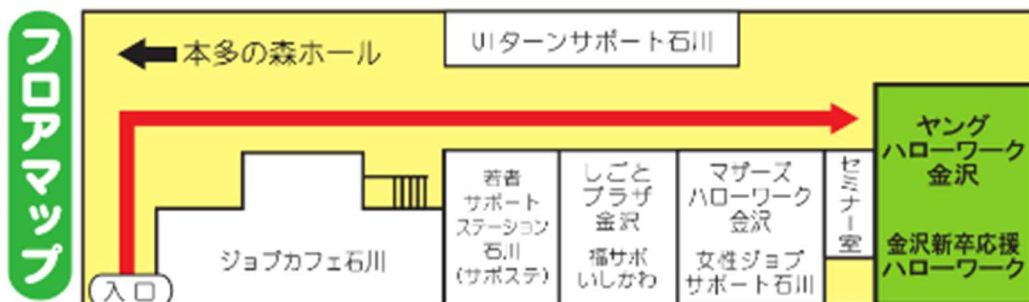

【金沢新卒応援ハローワーク】