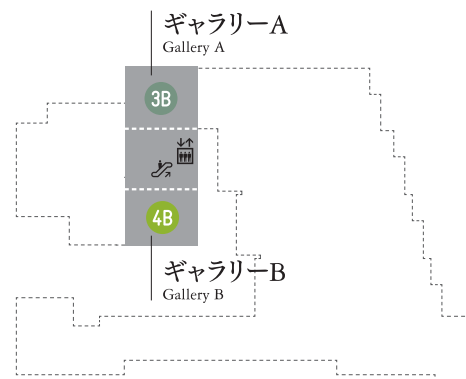

第1会場 | 東京都美術館

LBF

B2F

B3F

第2会場 | 東京藝術大学

大学構内

広域

- | 学部 Bachelor | 修士 Master |
|------------------------------|-------------------------------------------------|
| 1B 日本画
Japanese Painting | 1M 日本画
Japanese Painting |
| 2B 油画
Oil Painting | 2M 油画
Oil Painting |
| 3B 彫刻
Sculpture | 3M 彫刻
Sculpture |
| 4B 工芸
Craft | 4M 工芸
Craft |
| 5B デザイン
Design | 5M デザイン
Design |
| 6B 建築
Architecture | 6M 建築
Architecture |
| 7B 先端芸術表現
Inter-Media Art | 7M 先端芸術表現
Inter-Media Art |
| | 8M 美術教育
Art Education |
| | 9M 文化財保存学
Conservation |
| | 10M グローバルアートプラクティス
Global Art Practice (GAP) |