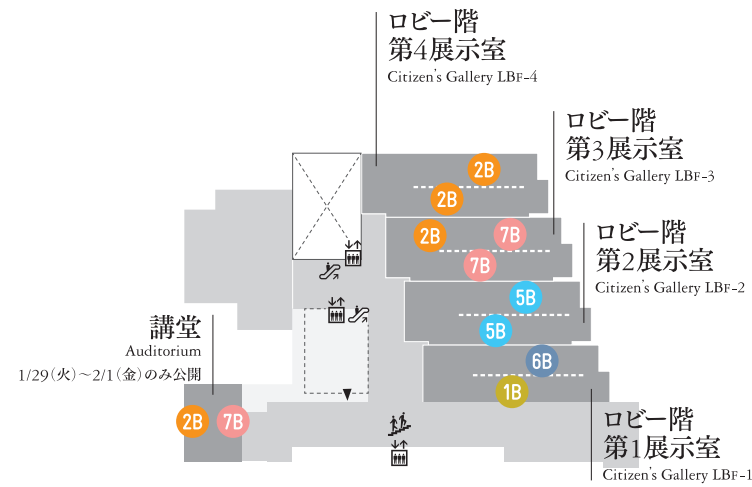

第67回
東京藝術大学
卒業・修了作品展

67th Tokyo University of the Arts
Graduation Works Exhibitions

[期間]

2019年
1月28日[月] -
2月3日[日]

[時間]

9:30 - 17:30
入場は17:00まで
最終日=9:30 - 12:30
入場は12:00まで

[凡例]

- エレベーター
- 階段
- エスカレーター
- 建物入口
- 敷地入口
- 緑地・敷地
- 近隣建物
- 展示場所
- 吹き抜け

第1会場 | 東京都美術館

LBF

B2F

B3F

第2会場 | 東京藝術大学

大学構内

広域

- | 学部 Bachelor | 修士 Master |
|------------------------------|-------------------------------------------------|
| 1B 日本画
Japanese Painting | 1M 日本画
Japanese Painting |
| 2B 油画
Oil Painting | 2M 油画
Oil Painting |
| 3B 彫刻
Sculpture | 3M 彫刻
Sculpture |
| 4B 工芸
Craft | 4M 工芸
Craft |
| 5B デザイン
Design | 5M デザイン
Design |
| 6B 建築
Architecture | 6M 建築
Architecture |
| 7B 先端芸術表現
Inter-Media Art | 7M 先端芸術表現
Inter-Media Art |
| | 8M 美術教育
Art Education |
| | 9M 文化財保存学
Conservation |
| | 10M グローバルアートプラクティス
Global Art Practice (GAP) |